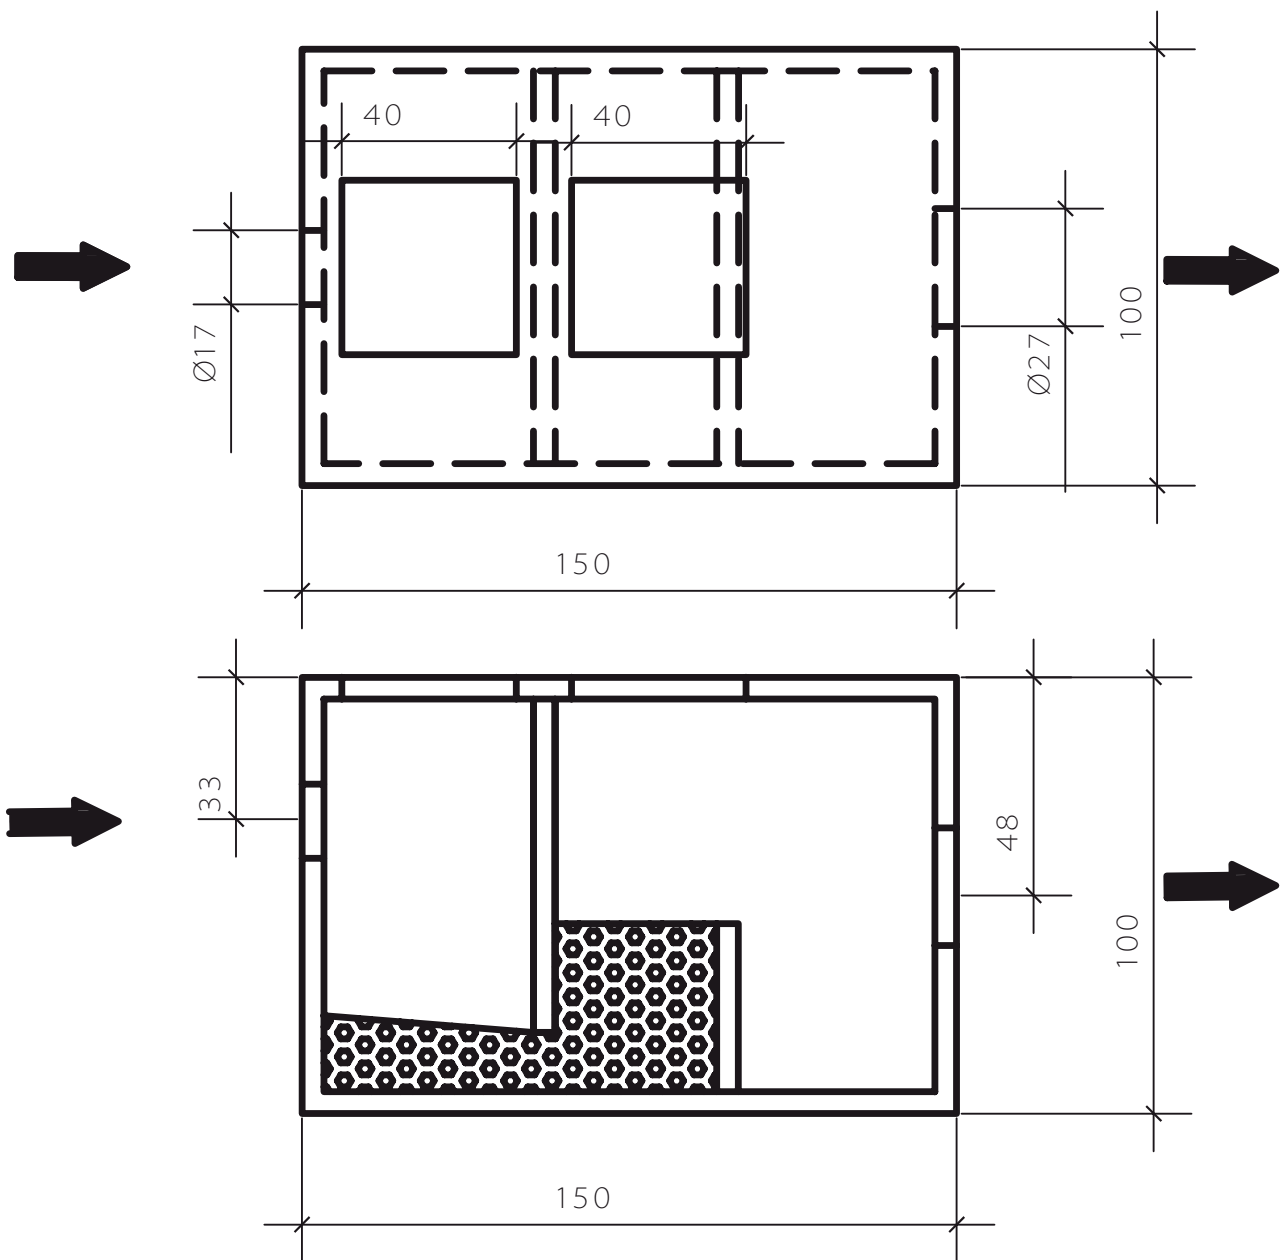

FILTERPUT INDUSTRIE 150 x 100 x 100 CM FILTRE A EAU DE PLUIE 150 x 100 x 100 CM

GEWICHT / POIDS : 1290 KG